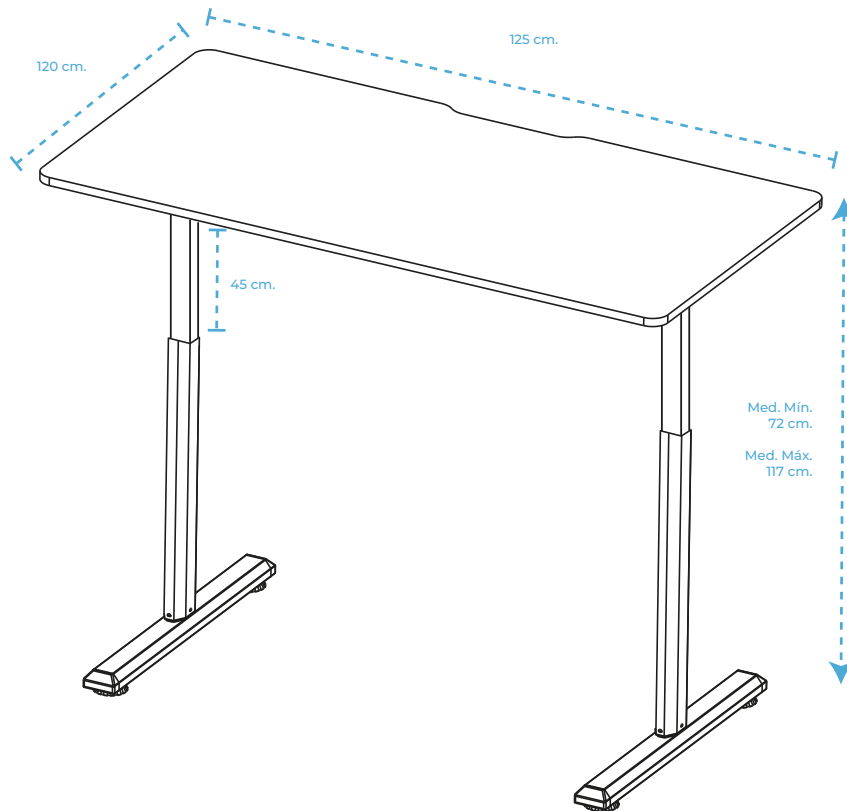

El **panel de control está programado para ajustar la altura ideal** y facilitar el cambio de postura con comodidad.

ESPACIO PENSADO PARA TUS ESENCIALES

Este escritorio integra soportes dedicados para audífonos y bebidas, además de una solución pensada para organizar tus cables. **Mantén la superficie despejada, evita enredos y trabaja con mayor comodidad y enfoque.** Porque el orden también es parte de la ergonomía.

Espacio para ergonomía de cables

ESPECIFICACIONES DEL MONITOR

Modelo	AC-937290
Producto	Escritorio Ajustable
Diseño de la base	Diseño en \perp
Soporte para headset	Si
Soporte para gamepad	Si
Portavasos	Si
Características eléctricas	"100- 240 V~ 50/60 Hz 1.2A Salida: 24 Vc.c. 1.5 A"

Materiales	Placa de Aglomerado P2 cubierta con Plástico ABS liso + Base Metálica con 4 estabilizadores
Ajuste de altura	Motor Eléctrico
Color	Negro
Dimensiones	110 x 60 x (72-117) cm
Peso	21.5 kg

INFORMACIÓN DEL EMPAQUE

Código EAN-13	7506215937290
Medida de empaque (L*W*H*)	118 x 10.5 x 65.6 cm
Peso Neto	21.5 kg
Garantía	1 año

“Trabaja Mejor, Siéntete mejor”